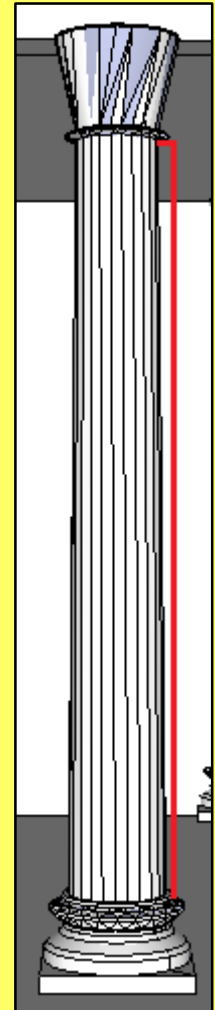

Iseum Savariense

Ízisz istennő

Oltárkő

Hadrianus császár

Borostyánút

Feltárása és újjáépítése

Előkészületek

- **Hivatalos procedúra:**

@

- **Személyes tárgyalás:**

- Terepszemle:

- **Programválasztás:**

SketchUp

Felmérés

- Egyszerűség

- **Bonyodalom**

- Kaptunk is meg nem is :

Végül győzött a technika

**Kezdődhetett a
modellezés!**

Hatékonyság!

Illesztési nehézségek

Végül összeállt a kép!

ÉFSZ 1.

- Bánó Boldizsár
- Bertha Zoltán
- Orbán Adrienn
- Wolf Angelika